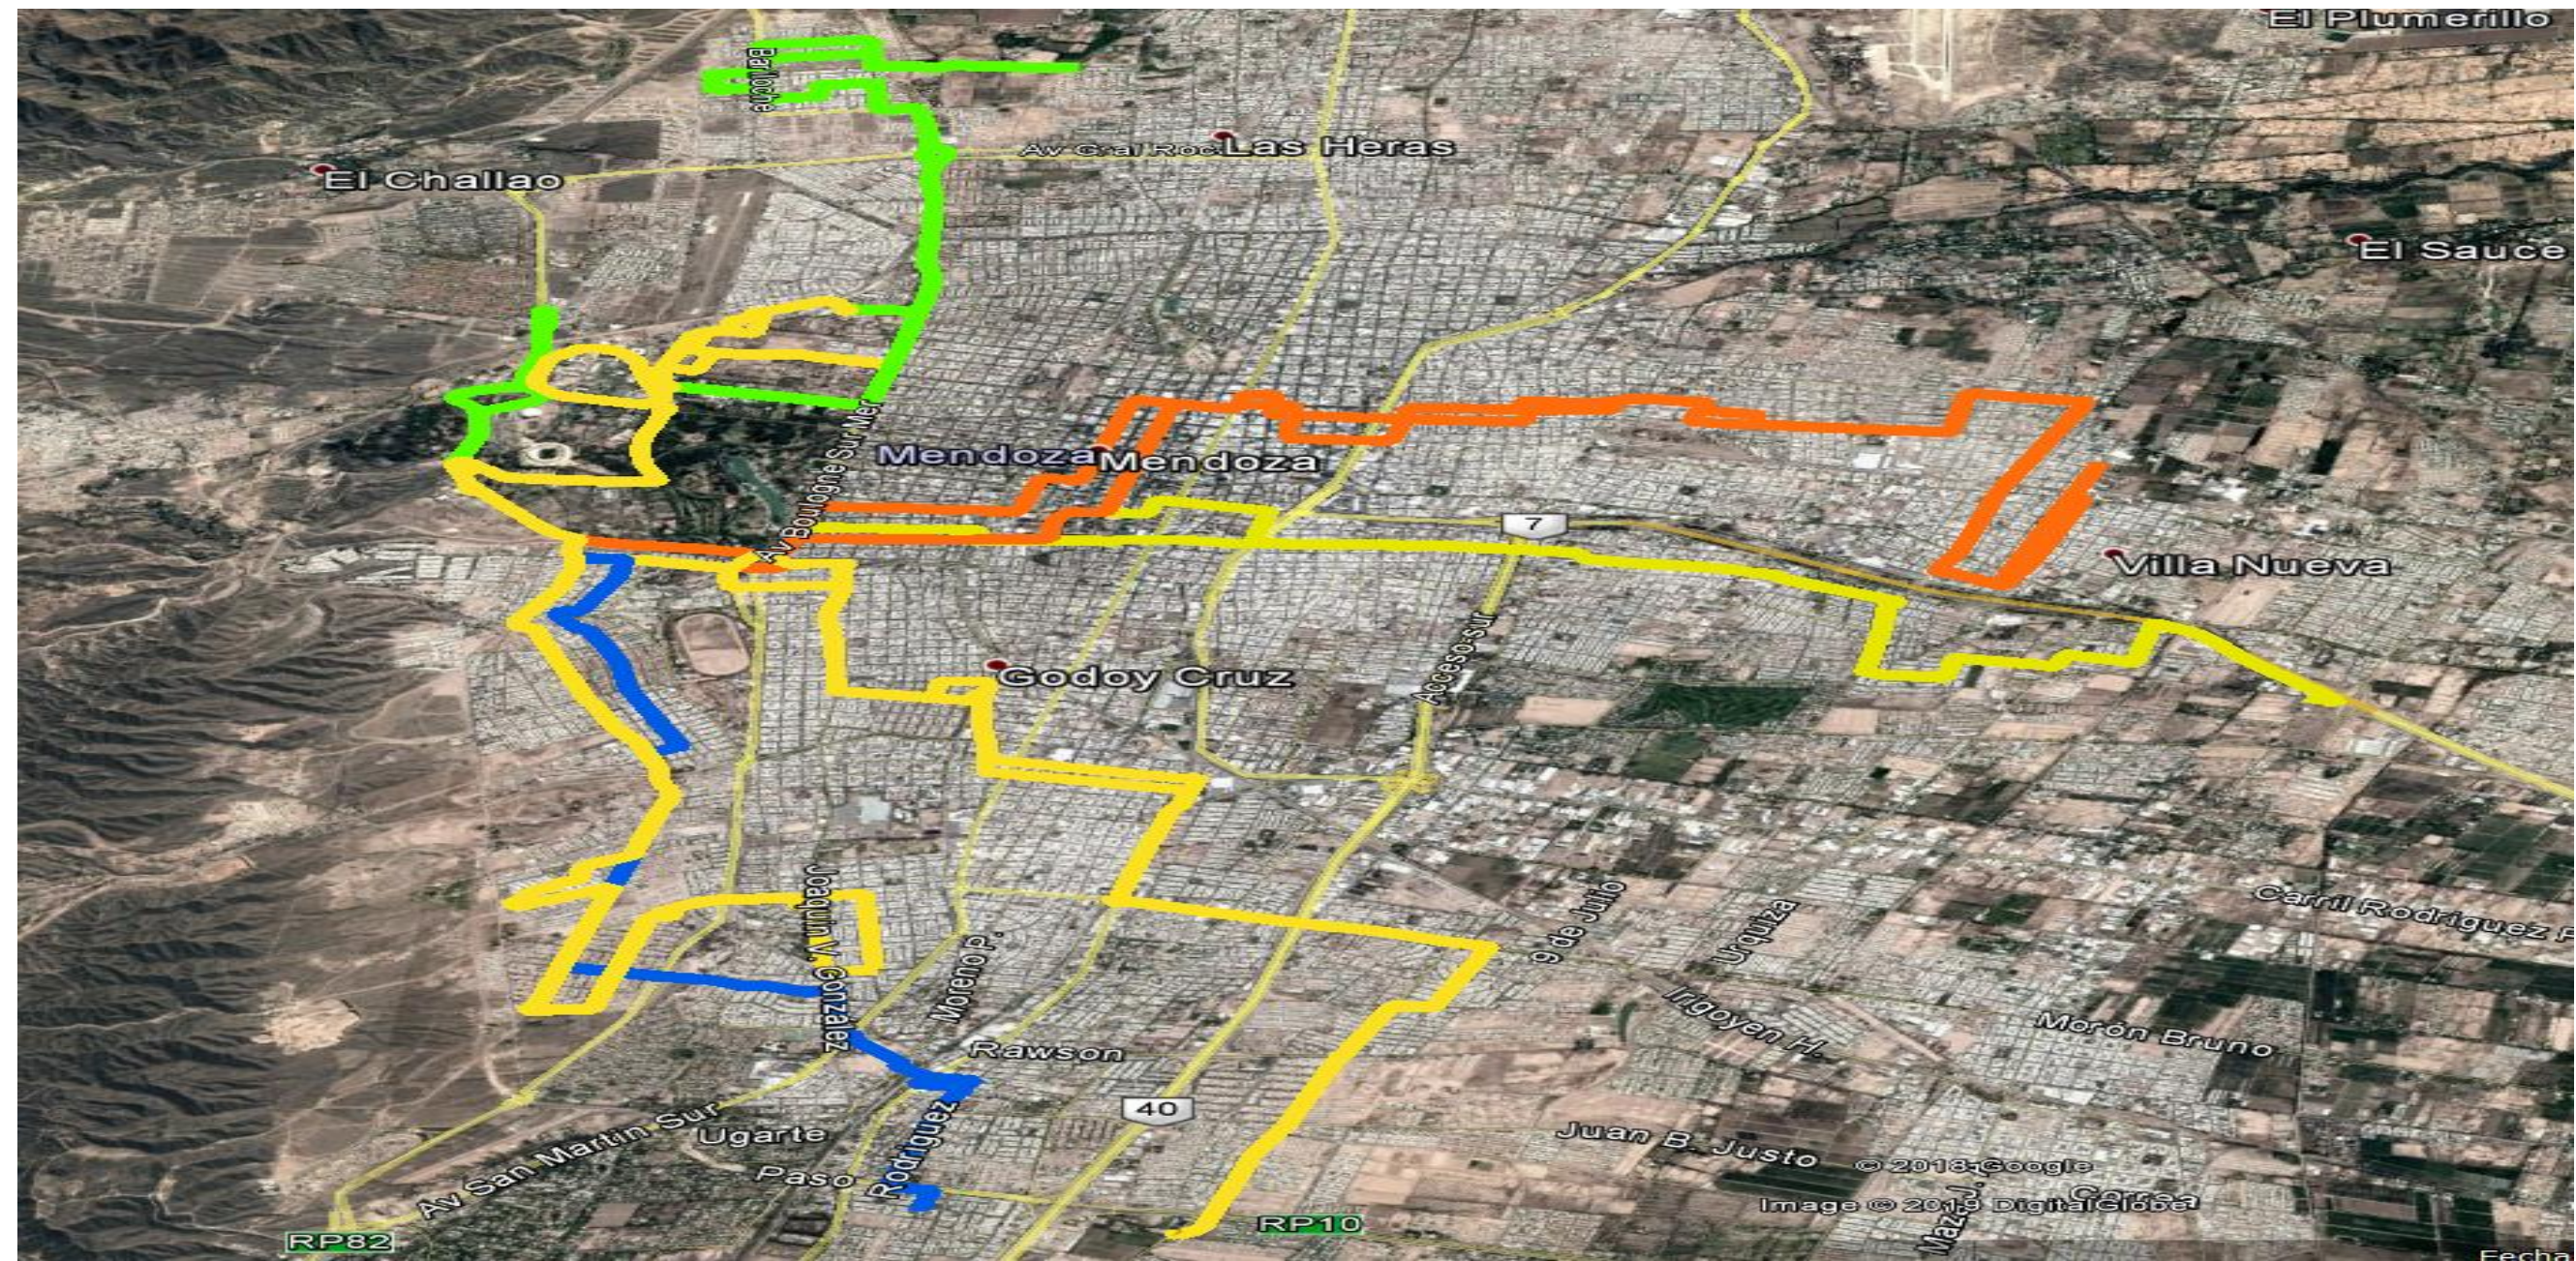

Colegio DAD

Municipio: Ciudad

Grupo	Línea	Denominación	Frec. Verano	Frec. Invierno	Desde
Grupo 3	314	B° MUNICIPAL - H. LAGOMAGGIORE - UNCUYO Ap. DAD por B° Los Peluqueros		8	Las Heras-Ciudad
Grupo 4	421	B° ESTANZUELA - B° FOECYT - DAD - UNCUYO - H. LAGOMAGGIORE por Chuquisaca	19	35	godoy Cruz-Ciudad
	464	B° COVIMET - PZA. G. CRUZ - DAD - UNCUYO - H. LAGOMAGGIORE por Chuquisaca	34	35	Luján de Cuyo-Godoy Cruz-Ciudad
Grupo 5	531	MUNICIP. GLEN. - BELGRANO - CENTRO - 5ta. SECCIÓN Ap. D.A.D.	5	8	Guaymallén-Ciudad
Grupo 7	730	B° BEGHIN - ESTANZUELA - UNCUYO	23	35	Luján de Cuyo-Godoy Cruz-Ciudad
Grupo 9	913	UNIMEV - CENTRO - DAD - UNCUYO por C. Gobierno	41	59	Guaymallén-Ciudad

El Challao

Las Heras

El Plumerillo

El Sauce

Mendoza

Villa Nueva

Godoy Cruz

Joaquín V. González

Rawson

Av San Martín Sur

Ugarte

Paso

Rodríguez

Moreno P.

40

RP10