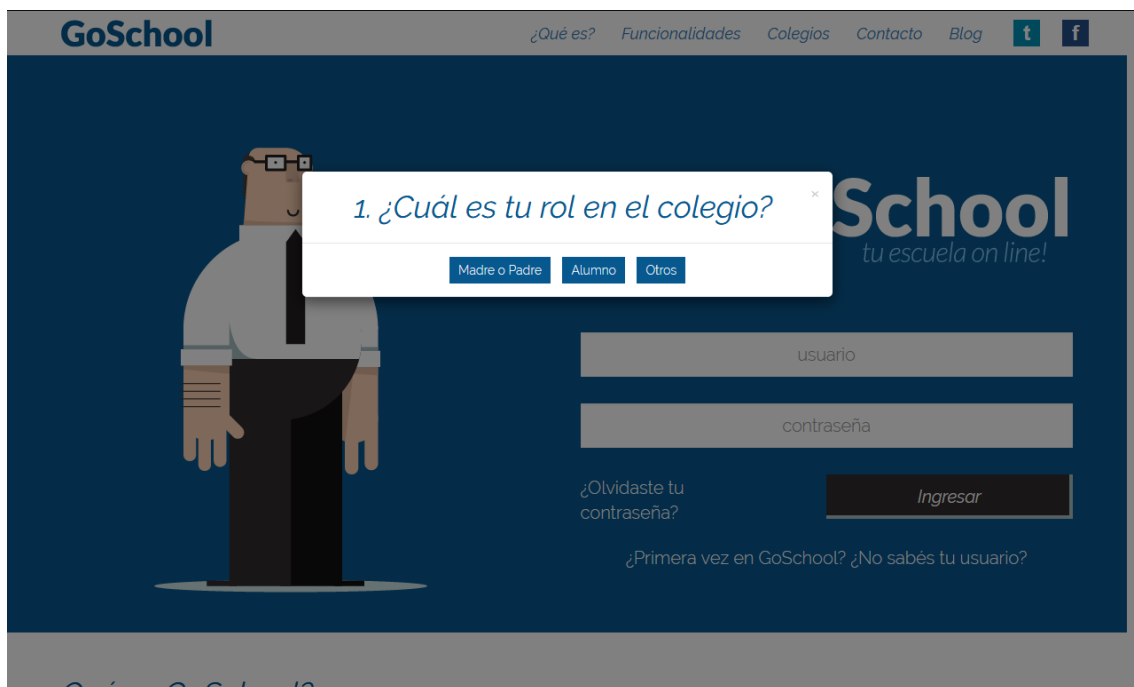

3. Complete la información solicitada para que el sistema le indique su usuario y clave.